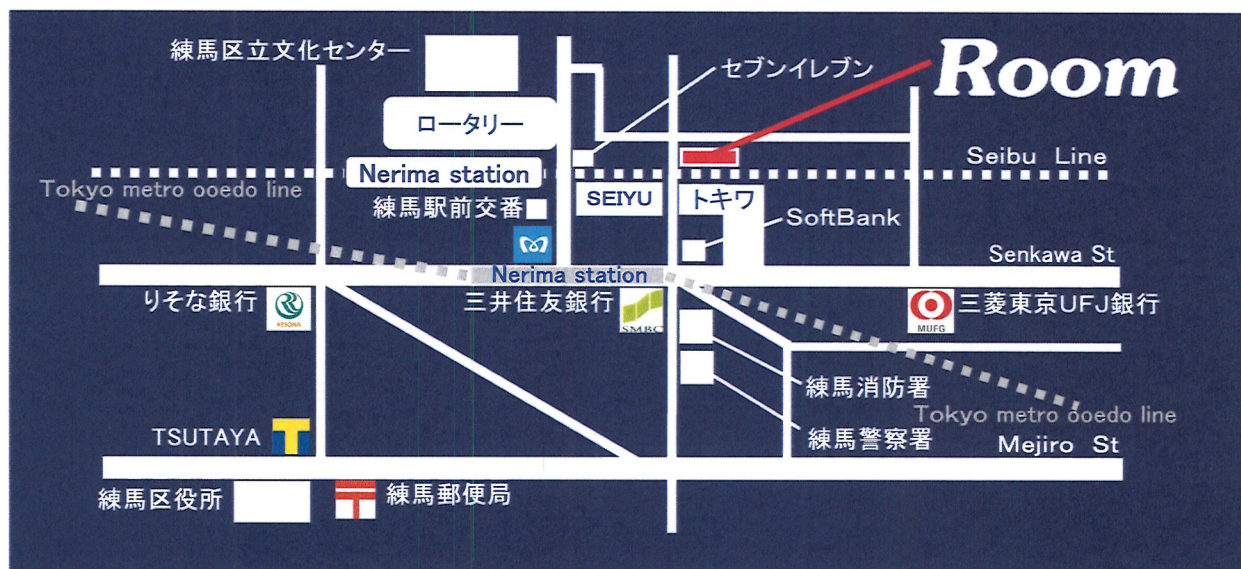

皆様に快適な空間を...

Room

西武池袋線「練馬駅」西武北口 徒歩1分
都営大江戸線「練馬駅」A1出口 徒歩1分

株式会社 Room

〒176-0001 東京都練馬区練馬1-20-1 MK Place1F

tel.03(5946)2103 fax.03(5946)2104

代表取締役 藤田高弘